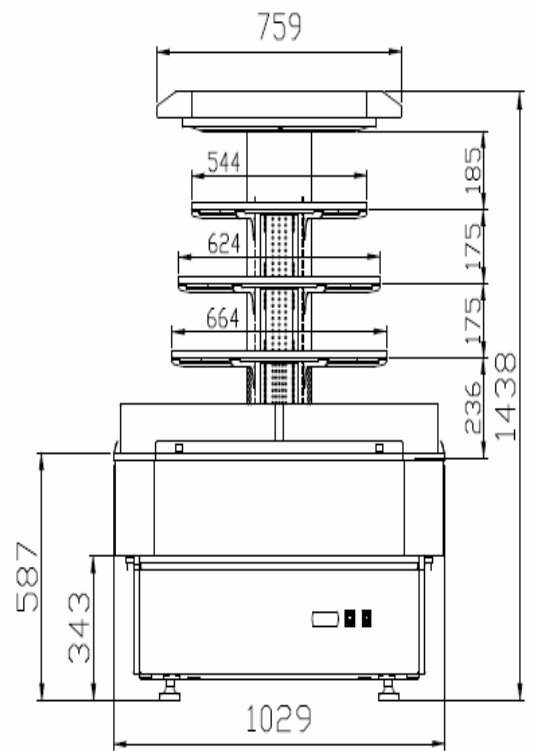

KOOLOGIK™
PTY LTD

P:: 02 80060448 | F:: 0253171760 | E:: sales@koologik.com.au

A:: PO Box 19, Molong NSW 2866 | ABN:: 68 129 144 403 ACN:: 129 144 403