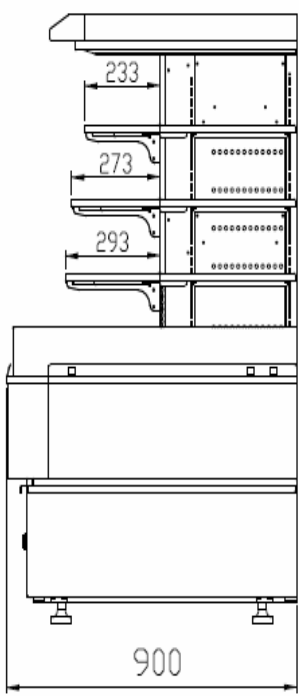

KOOLOGIK™
PTY LTD

P:: 02 80060448 | F:: 0253171760 | E:: sales@koologik.com.au

A:: PO Box 19, Molong NSW 2866 | ABN:: 68 129 144 403 ACN:: 129 144 403