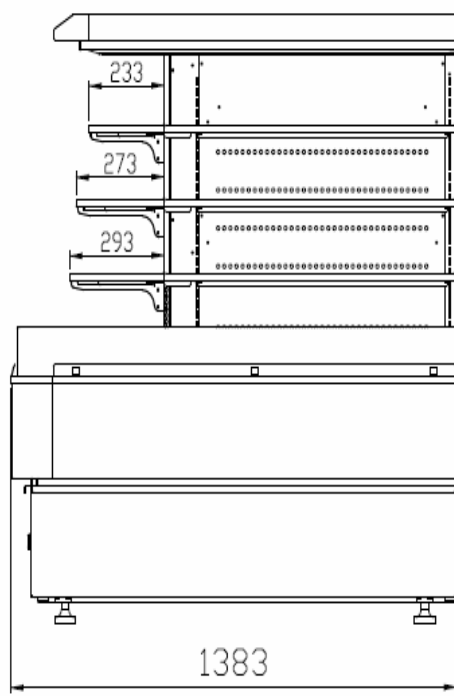

KOOLOGIK™
PTY LTD

P:: 02 80060448 | F:: 0253171760 | E:: sales@koologik.com.au

A:: PO Box 19, Molong NSW 2866 | ABN:: 68 129 144 403 ACN:: 129 144 403